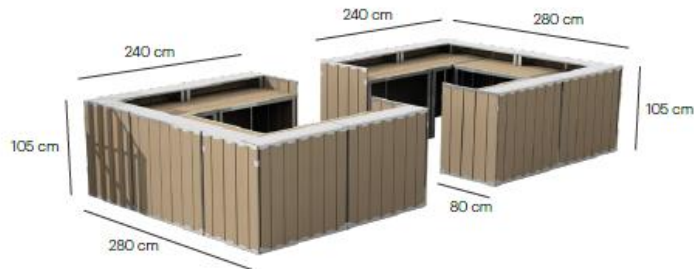

5014 – Beach Bar Box XL

	<p>Allgemeine Informationen</p> <p>Durch das flexible Stecksystem sind 5 verschiedene Aufbauvarianten möglich Masse Barelemente: HxBxT 105x120x80cm, Arbeitshöhe: 91cm</p>
 	<p>Verpackung / Transport</p> <p>Die Beach Bar Box wird in einer speziellen Palette bereitgestellt.</p> <div data-bbox="367 754 1205 1110" style="background-color: #f0f0f0; padding: 10px;"> <p>Transport packaging</p> <div style="display: flex; align-items: center;"> <div style="text-align: center; margin-right: 10px;">  <p>Weight 555 kg</p> </div> <div style="text-align: center; margin-right: 10px;">  <p>Dimensions (LxWxH) 120x100x185 cm</p> </div>  </div> </div>
	<p>Montage</p> <p>Es ist eine Montage vor Gebrauch nötig Finden Sie nachfolgende die 5 Aufbauvarianten:</p>

SETUPS | BIG-BAR BOX

1 box offers multiple configurations from 1,2 m up to 12 m bar.

BOX CONTENTS

Items

	10x CE-0130 Bar long panel 115x105 cm 13,80kg Original White / Grey		9x CE-0146 Connector straight 115x105 cm 3,90 kg
	8x CE-0131 Bar short panel 80x105 cm 9,60 kg Original White / Grey		2x CE-0132 Corner connector right 115x105 cm 4,85 kg
	10x CE-0008 Top panel 115x74 cm 9,15 kg		2x CE-0133 Corner connector left 115x105 cm 4,85 kg
	10x CE-0148 Bar support frame 115x90 cm 6,20 kg		1x CE-0162 Transport box 1.85 120x100x185 cm 95 kg
	12x CE-0116 Bartop metal 115x22x15 cm 4,50 kg		

Transport packaging

Weight
555 kg

Dimensions (LxWxH)
120x100x185 cm

EASY INSTALLATION

The Creative Furniture Big-Bar box's easy installation is shown on following images. Choose a configuration from following pages and create your favorite setup.

CONFIGURATION 1

PANELS USED IN THIS CONFIGURATION:

- 10x CE-0130 Bar long panel 115x105 cm
- 8x CE-0131 Bar short panel 80x105 cm
- 10x CE-0008 Top panel 115x74 cm
- 10x CE-0148 Bar support frame 115x90 cm
- 12x CE-0116 Bar top metal 115x22x15 cm