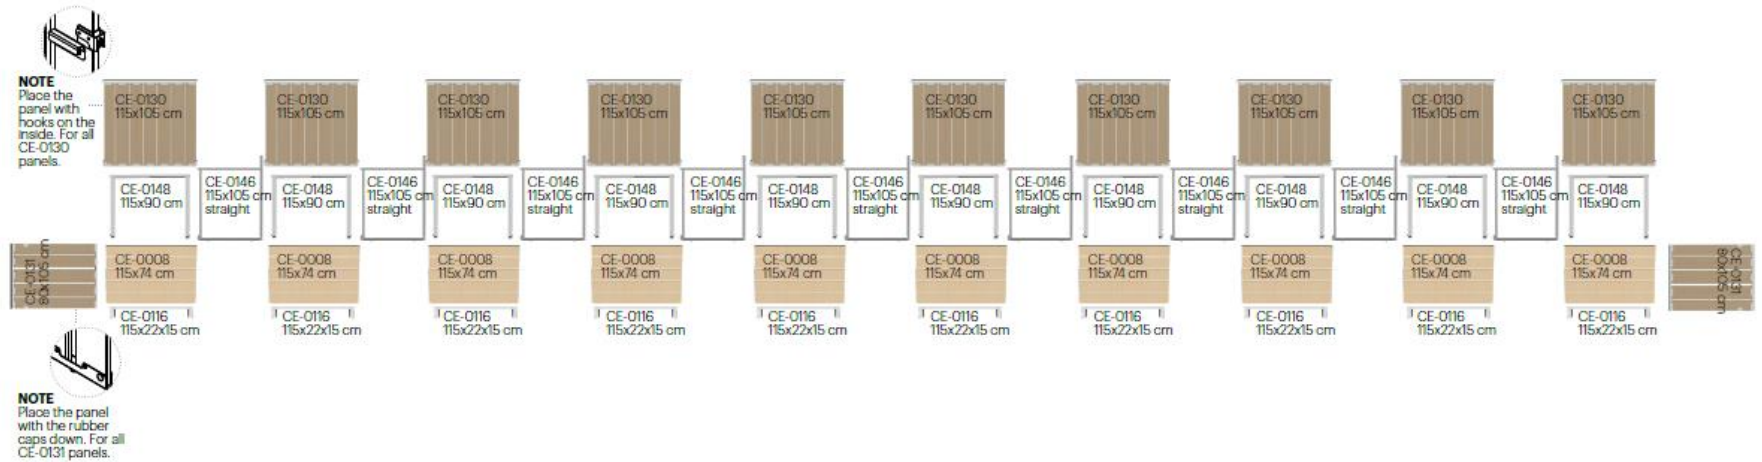

5014 – Beach Bar Box XL

	<p>Allgemeine Informationen</p> <p>Durch das flexible Stecksystem sind 5 verschiedene Aufbauvarianten möglich Masse Barelemente: HxBxT 105x120x80cm, Arbeitshöhe: 91cm</p>
 	<p>Verpackung / Transport</p> <p>Die Beach Bar Box wird in einer speziellen Palette bereitgestellt.</p> <div data-bbox="367 754 1205 1110" style="background-color: #f0f0f0; padding: 10px;"> <p>Transport packaging</p> <div style="display: flex; align-items: center;"> <div style="text-align: center; margin-right: 10px;">  <p>Weight 555 kg</p> </div> <div style="text-align: center; margin-right: 10px;">  <p>Dimensions (LxWxH) 120x100x185 cm</p> </div>  </div> </div>
	<p>Montage</p> <p>Es ist eine Montage vor Gebrauch nötig Finden Sie nachfolgende die 5 Aufbauvarianten:</p>

- 4x CE-0146 Connector straight 115x105 cm
- 2x CE-0132 Corner connector right 115x105 cm
- 2x CE-0133 Corner connector left 115x105 cm

CONFIGURATION 2

PANELS USED IN THIS CONFIGURATION:

- 10x CE-0130 Bar long panel 115x105 cm
- 4x CE-0131 Bar short panel 80x105 cm
- 10x CE-0008 Top panel 115x74 cm
- 10x CE-0148 Bar support frame 115x90 cm
- 10x CE-0116 Bar top metal 115x22x15 cm
- 8x CE-0146 Connector straight 115x105 cm

CONFIGURATION 3

PANELS USED IN THIS CONFIGURATION:

- 10x CE-0130 Bar long panel 115x105 cm
- 4x CE-0131 Bar short panel 80x105 cm
- 10x CE-0008 Top panel 115x74 cm
- 10x CE-0148 Bar support frame 115x90 cm
- 10x CE-0116 Bar top metal 115x22x15 cm
- 7x CE-0146 Connector straight 115x105 cm
- 1x CE-0132 Corner connector right 115x105 cm
- 1x CE-0133 Corner connector left 115x105 cm

CONFIGURATION 4

PANELS USED IN THIS CONFIGURATION:

- 10x CE-0130 Bar long panel 115x105 cm
- 2x CE-0131 Bar short panel 80x105 cm
- 10x CE-0008 Top panel 115x74 cm
- 10x CE-0148 Bar support frame 115x90 cm
- 10x CE-0116 Bar top metal 115x22x15 cm
- 9x CE-0146 Connector straight 115x105 cm