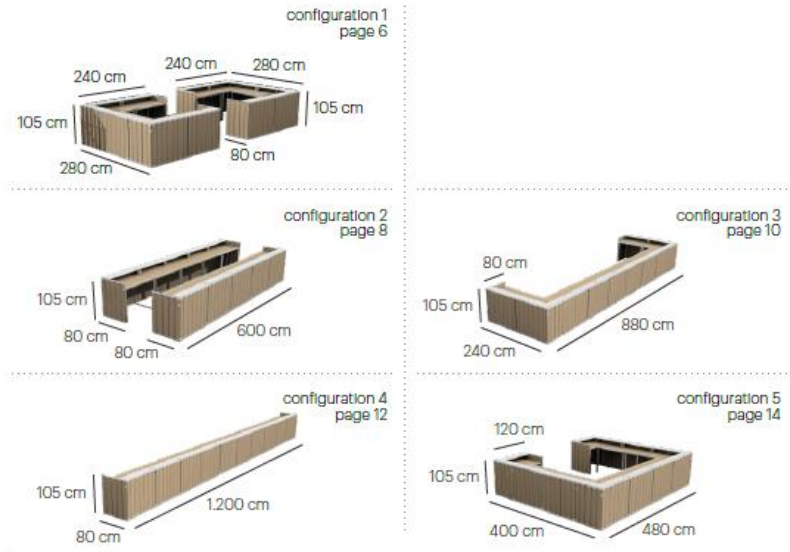

5014 – Beach Bar Box XL

	<p>Allgemeine Informationen</p> <p>Durch das flexible Stecksystem sind 5 verschiedene Aufbauvarianten möglich Masse Barelemente: HxBxT 105x120x80cm, Arbeitshöhe: 91cm</p>
 	<p>Verpackung / Transport</p> <p>Die Beach Bar Box wird in einer speziellen Palette bereitgestellt.</p> <div data-bbox="367 754 1205 1110" style="background-color: #f0f0f0; padding: 10px;"> <p>Transport packaging</p> <div style="display: flex; align-items: center;"> <div style="text-align: center; margin-right: 10px;">  <p>Weight 555 kg</p> </div> <div style="text-align: center; margin-right: 10px;">  <p>Dimensions (LxWxH) 120x100x185 cm</p> </div>  </div> </div>
	<p>Montage</p> <p>Es ist eine Montage vor Gebrauch nötig Finden Sie nachfolgende die 5 Aufbauvarianten:</p>

UNIQUE CLICK SYSTEM

The Creative Furniture Big-Bar box offers multiple configurations from 1,2 m up to 12 m bar. Because of its **unique click system**, **so no tools or screws required for installation.**

SETUPS | BIG-BAR BOX

1 box offers multiple configurations from 1,2 m up to 12 m bar.

BOX CONTENTS

Items

	10x CE-0130 Bar long panel 115x105 cm 13,80kg Original White / Grey		9x CE-0146 Connector straight 115x105 cm 3,90 kg
	8x CE-0131 Bar short panel 80x105 cm 9,60 kg Original White / Grey		2x CE-0132 Corner connector right 115x105 cm 4,85 kg
	10x CE-0008 Top panel 115x74 cm 9,15 kg		2x CE-0133 Corner connector left 115x105 cm 4,85 kg
	10x CE-0148 Bar support frame 115x90 cm 6,20 kg		1x CE-0162 Transport box 1.85 120x100x185 cm 95 kg
	12x CE-0116 Bartop metal 115x22x15 cm 4,50 kg		

Transport packaging

Weight
555 kg

Dimensions (LxWxH)
120x100x185 cm

EASY INSTALLATION

The Creative Furniture Big-Bar box's easy installation is shown on following images. Choose a configuration from following pages and create your favorite setup.