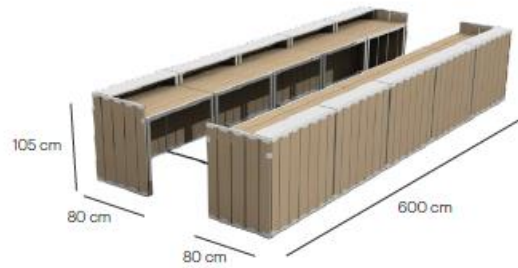

CONFIGURATION 2