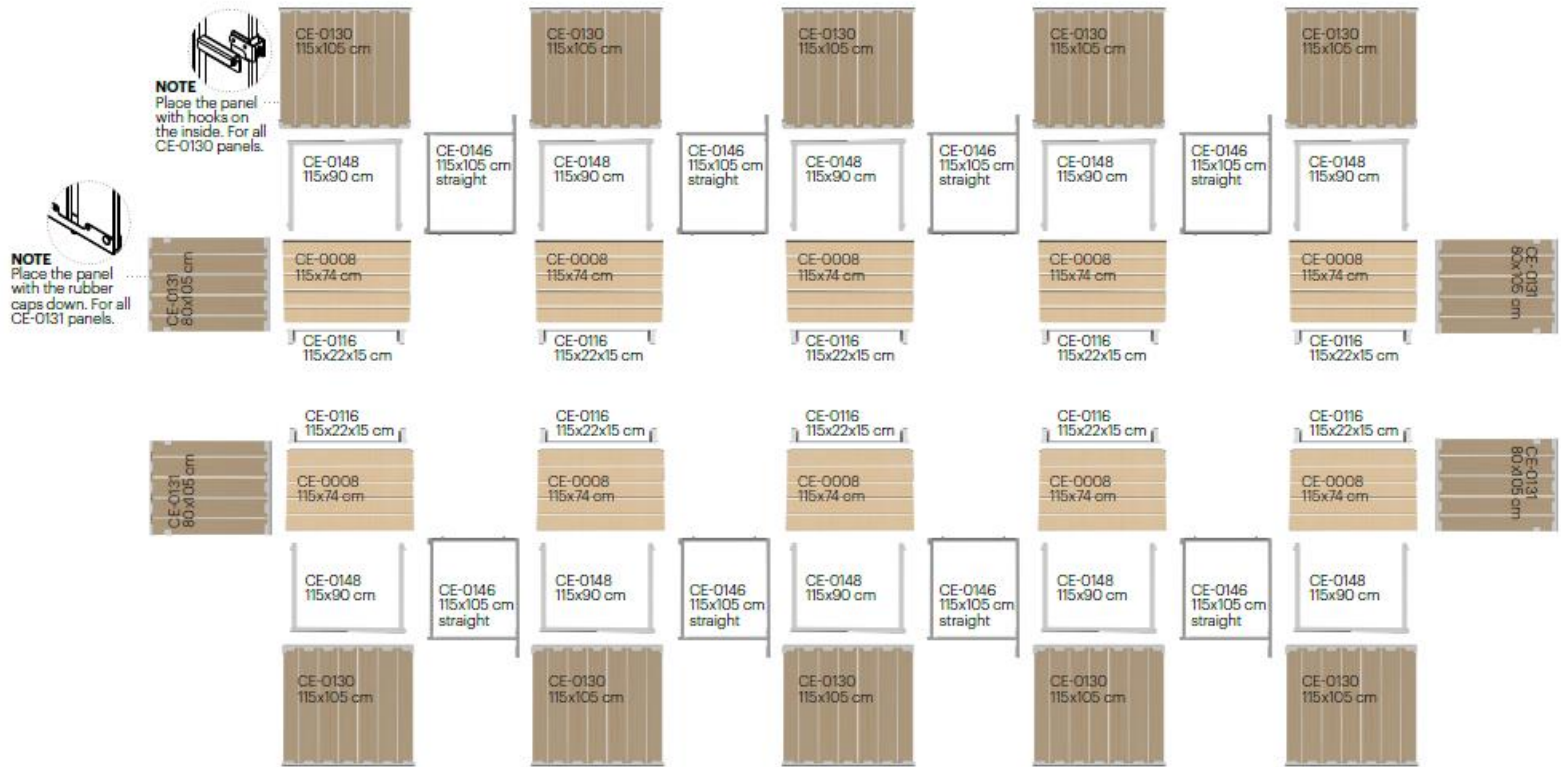

5014 – Beach Bar Box XL

	<p>Allgemeine Informationen</p> <p>Durch das flexible Stecksystem sind 5 verschiedene Aufbauvarianten möglich Masse Barelemente: HxBxT 105x120x80cm, Arbeitshöhe: 91cm</p>
 	<p>Verpackung / Transport</p> <p>Die Beach Bar Box wird in einer speziellen Palette bereitgestellt.</p> <div data-bbox="367 754 1205 1110" style="background-color: #f0f0f0; padding: 10px;"> <p>Transport packaging</p> <div style="display: flex; align-items: center;"> <div style="text-align: center; margin-right: 10px;">  <p>Weight 555 kg</p> </div> <div style="text-align: center; margin-right: 10px;">  <p>Dimensions (LxWxH) 120x100x185 cm</p> </div>  </div> </div>
	<p>Montage</p> <p>Es ist eine Montage vor Gebrauch nötig Finden Sie nachfolgende die 5 Aufbauvarianten:</p>

CONFIGURATION 1

PANELS USED IN THIS CONFIGURATION:

- 10x CE-0130 Bar long panel 115x105 cm
- 8x CE-0131 Bar short panel 80x105 cm
- 10x CE-0008 Top panel 115x74 cm
- 10x CE-0148 Bar support frame 115x90 cm
- 12x CE-0116 Bar top metal 115x22x15 cm

- 4x CE-0146 Connector straight 115x105 cm
- 2x CE-0132 Corner connector right 115x105 cm
- 2x CE-0133 Corner connector left 115x105 cm

CONFIGURATION 2

PANELS USED IN THIS CONFIGURATION:

- 10x CE-0130 Bar long panel 115x105 cm
- 4x CE-0131 Bar short panel 80x105 cm
- 10x CE-0008 Top panel 115x74 cm
- 10x CE-0148 Bar support frame 115x90 cm
- 10x CE-0116 Bar top metal 115x22x15 cm
- 8x CE-0146 Connector straight 115x105 cm

CONFIGURATION 3

PANELS USED IN THIS CONFIGURATION:

- 10x CE-0130 Bar long panel 115x105 cm
- 4x CE-0131 Bar short panel 80x105 cm
- 10x CE-0008 Top panel 115x74 cm
- 10x CE-0148 Bar support frame 115x90 cm
- 10x CE-0116 Bar top metal 115x22x15 cm
- 7x CE-0146 Connector straight 115x105 cm
- 1x CE-0132 Corner connector right 115x105 cm
- 1x CE-0133 Corner connector left 115x105 cm