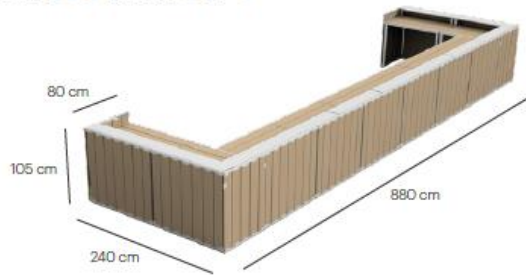

CONFIGURATION 3