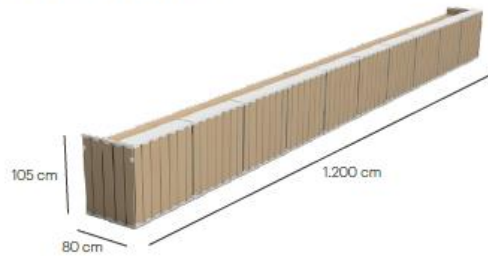

CONFIGURATION 4