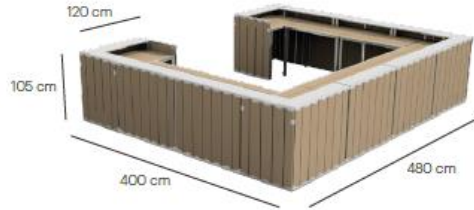

CONFIGURATION 5